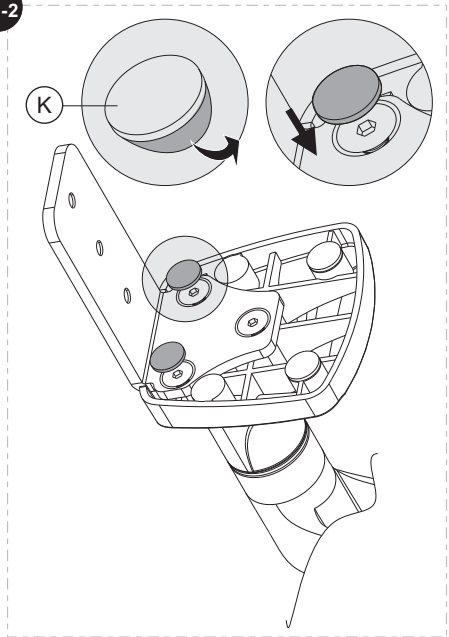

A (x1)		B (x1)	C (x1)	D (x1)
		E (x1)	F (x1)	G (x5)
H (x1)	I (x1)	J (x1)	K (x2)	4mm (x1) L
6mm (x1) M		M4x12 (x4) M-A	M5x12 (x4) M-B	D5 (x4) M-C

1a-1

1a-2