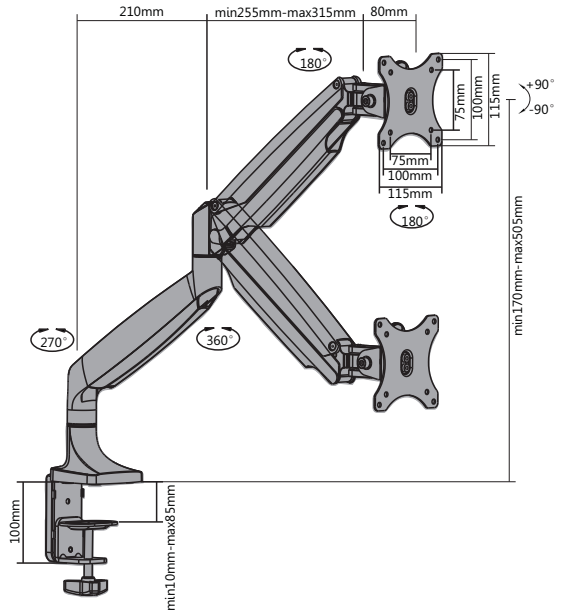

Installation manual

M Deskmount Spring Single

EAN: 7350073733255, 7350073733262

- ar تبتت ل ل ل ل ل ل ل ل
- cz Instalační manuál
- da Installationsmanual
- de Installationsanleitung
- ee Paigaldusjuhend
- el Οδηγίες εγκατάστασης
- es Manual de instalación
- fi Asennusohje
- fr Installation Manuel
- he הנחיה לרדמה
- hu Szerelési kézikönyv
- it Manuale di installazione
- jp 取り付け説明書
- kr 설치 설명서
- lt Montavimo instrukcija
- lt Uzstādīšanas rokasgrāmata
- nl Installatie handleiding
- no Installasjonshåndbok
- pl Instrukcja instalacji
- pt Manual de instalação
- ro Manual de instalare
- ru Инструкция по установке
- sk Inštaláčny manuál
- sl Navodila za montažo
- sv Installationsmanual
- tr Montaj kılavuzu
- zh 安装手册

| | | | | |
|-----------------------|---------------|---------------------------|---------------------------|------------------------|
| <p>A (x1)</p> | | <p>B (x1)</p> | <p>C (x1)</p> | <p>D (x1)</p> |
| | | <p>E (x1)</p> | <p>F (x1)</p> | <p>G (x5)</p> |
| <p>H (x1)</p> | <p>I (x1)</p> | <p>J (x1)</p> | <p>K (x2)</p> | <p>4mm (x1) L</p> |
| <p>6mm (x1) M</p> | | <p>M4x12 (x4) M-A</p> | <p>M5x12 (x4) M-B</p> | <p>D5 (x4) M-C</p> |