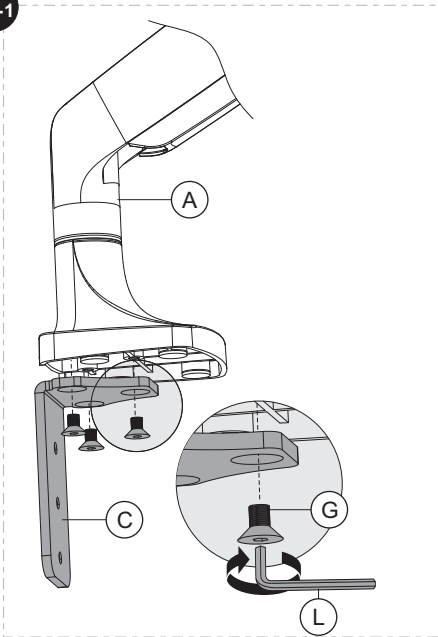

A (x1)		B (x1)	C (x1)	D (x1)
		E (x1)	F (x1)	G (x5)
H (x1)	I (x1)	J (x1)	K (x2)	4mm (x1) L
6mm (x1) M		M4x12 (x4) M-A	M5x12 (x4) M-B	D5 (x4) M-C

1a-1